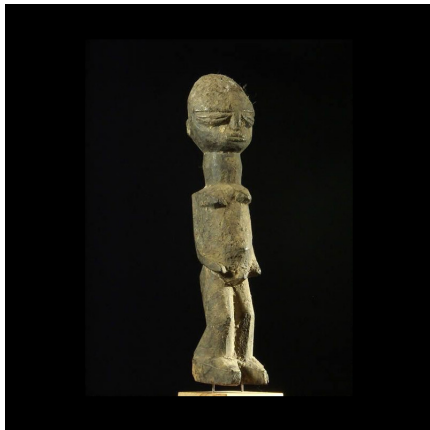

Certificat d'authenticité

Fetiché Bateba ou Bouthiba ordinaire - Ethnie Lobi - Burkina

Résumé Collection particulière Les statues Lobi Bateba ou Bouthiba (trad : les remèdes qui...)

Caractéristiques

Ethnie :	Lobi
Zone de collecte :	Burkina Faso, Ouagadougou
Ancienneté présumée :	entre 1950 et 1960
Matière principale :	bois
Aspect de surface :	d'usage
Etat apparent :	très bon état
Etat de conservation :	dans son jus
Appartenance :	ex collection particulière Europe
Test laboratoire :	non testé
Hauteur, en cm :	26
Poids, en grammes :	339
Socle :	oui