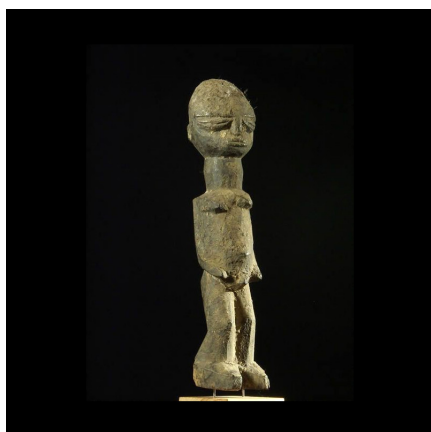

### Fetiché Bateba ou Bouthiba ordinaire - Ethnie Lobi - Burkina

Résumé Collection particulière Les statues Lobi Bateba ou Bouthiba (trad : les remèdes qui...)

#### Caractéristiques

<b>Ethnie :</b>	Lobi
<b>Zone de collecte :</b>	Burkina Faso, Ouagadougou
<b>Ancienneté présumée :</b>	entre 1950 et 1960
<b>Matière principale :</b>	bois
<b>Aspect de surface :</b>	d'usage
<b>Etat apparent :</b>	très bon état
<b>Etat de conservation :</b>	dans son jus
<b>Appartenance :</b>	ex collection particulière Europe
<b>Test laboratoire :</b>	non testé
<b>Hauteur, en cm :</b>	26
<b>Poids, en grammes :</b>	339
<b>Socle :</b>	oui