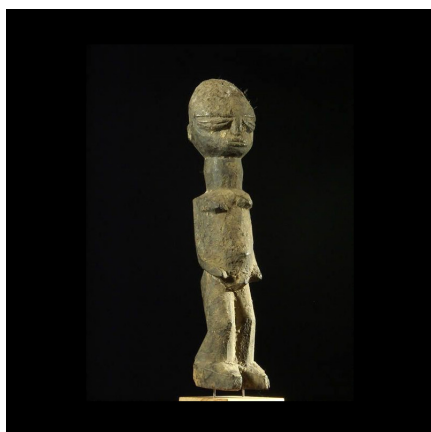

Certificat d'authenticité

Fetiché Bateba ou Bouthiba ordinaire - Ethnie Lobi - Burkina

Résumé Collection particulière Les statues Lobi Bateba ou Bouthiba (trad : les remèdes qui...)

Caractéristiques

Ethnie :	Lobi
Zone de collecte :	Burkina Faso, Ouagadougou
Ancienneté présumée :	entre 1950 et 1960
Matière principale :	bois
Aspect de surface :	d'usage
Etat apparent :	très bon état
Etat de conservation :	dans son jus
Appartenance :	ex collection particulière Europe
Test laboratoire :	non testé
Hauteur, en cm :	26
Poids, en grammes :	339
Socle :	oui