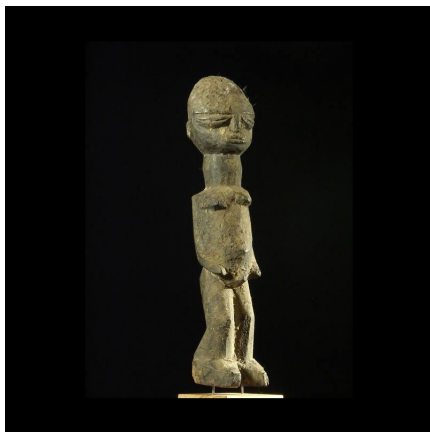

Certificat d'authenticité

Fetiché Bateba ou Bouthiba ordinaire - Ethnie Lobi - Burkina

Résumé Collection particulière Les statues Lobi Bateba ou Bouthiba (trad : les remèdes qui...)

Caractéristiques

Ethnie :	Lobi
Zone de collecte :	Burkina Faso, Ouagadougou
Ancienneté présumée :	entre 1950 et 1960
Matière principale :	bois
Aspect de surface :	d'usage
Etat apparent :	très bon état
Etat de conservation :	dans son jus
Appartenance :	ex collection particulière Europe
Test laboratoire :	non testé
Hauteur, en cm :	26
Poids, en grammes :	339
Socle :	oui