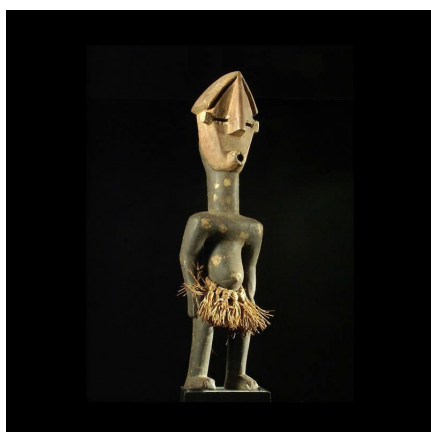

Certificat d'authenticité

Statuette polychrome - Lwalwa - RDC Zaire

Résumé Belle et peu courante statuette Lwalwa du Zaire. Tout comme pour les masques, les formes du visage sont extrêmement cubistes, avec de nombreux angles, ce qui lui donne une grande force d'expression.

Caractéristiques

Ethnie :	Lwalwa / Balwalwa
Pays d'origine :	Congo, Rép. Dém.
Zone de collecte :	Congo, Rép. Dém., Kinshasa
Ancienneté présumée :	entre 1980 et 1990
Matière principale :	bois polychrome
Aspect de surface :	d'usage
Etat apparent :	très bon état
Etat de conservation :	dans son jus
Appartenance :	collecte in situ
Test laboratoire :	non testé
Hauteur, en cm :	44
Poids, en grammes :	506
Socle :	non

Certifié le 27 juil. 2024