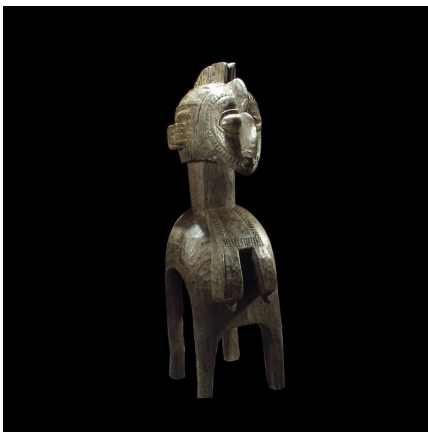

Certificat d'authenticité

Masque epaules Nimba Demba - Baga - Guinee Conakry

Résumé Provenance collection particulière Cette représentation anthropomorphe est un masque cimier appelé...

Caractéristiques

Ethnie :	Baga
Pays d'origine :	Guinée
Zone de collecte :	Guinée, Conakry
Ancienneté présumée :	entre 1980 et 1990
Matière principale :	bois
Aspect de surface :	d'usage
Etat apparent :	très bon état
Etat de conservation :	dans son jus
Appartenance :	ex collection particulière Europe
Test laboratoire :	non testé
Hauteur, en cm :	112
Poids, en grammes :	30000
Socle :	non