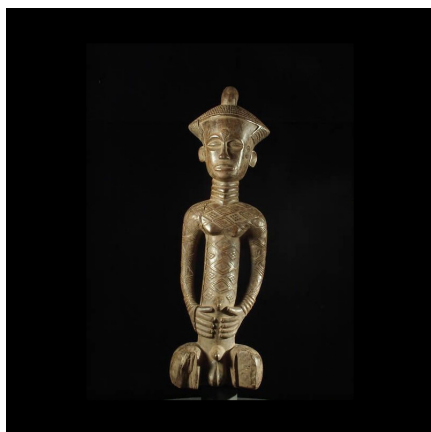

Certificat d'authenticité

Statuette ancetre Totshi - Ndengese - RDC Zaire

Résumé Provenance collection particulière Les Ndengese ne produisent pas de masque, seulement ce type de statuettes sans membres inférieurs dont le corps est richement orné, de bracelets et de scarifications rituelles.
<p...

Caractéristiques

Ethnie :	Dengese / Ndengese
Pays d'origine :	Congo, Rép. Dém.
Zone de collecte :	Congo, Rép. Dém., Kinshasa
Ancienneté présumée :	entre 1970 et 1980
Aspect de surface :	d'usage
Etat apparent :	très bon état
Etat de conservation :	dans son jus
Appartenance :	ex collection particulière Europe
Test laboratoire :	non testé
Hauteur, en cm :	45
Socle :	non