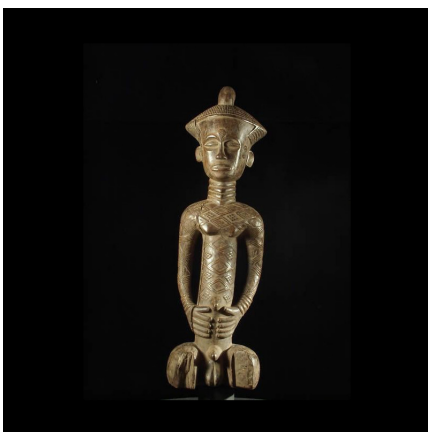

Certificat d'authenticité

Statuette ancetre Totshi - Ndengese - RDC Zaire

Résumé Provenance collection particulière Les Ndengese ne produisent pas de masque, seulement ce type de statuettes sans membres inférieurs dont le corps est richement orné, de bracelets et de scarifications rituelles.
<p...

Caractéristiques

| | |
|-------------------------------|-----------------------------------|
| Ethnie : | Dengese / Ndengese |
| Pays d'origine : | Congo, Rép. Dém. |
| Zone de collecte : | Congo, Rép. Dém., Kinshasa |
| Ancienneté présumée : | entre 1970 et 1980 |
| Aspect de surface : | d'usage |
| Etat apparent : | très bon état |
| Etat de conservation : | dans son jus |
| Appartenance : | ex collection particulière Europe |
| Test laboratoire : | non testé |
| Hauteur, en cm : | 45 |
| Socle : | non |