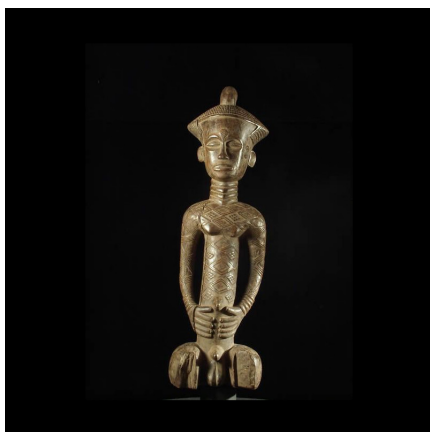

Certificat d'authenticité

Statuette ancetre Totshi - Ndengese - RDC Zaire

Résumé Provenance collection particulière Les Ndengese ne produisent pas de masque, seulement ce type de statuettes sans membres inférieurs dont le corps est richement orné, de bracelets et de scarifications rituelles.
<p...

Caractéristiques

Ethnie :	Dengese / Ndengese
Pays d'origine :	Congo, Rép. Dém.
Zone de collecte :	Congo, Rép. Dém., Kinshasa
Ancienneté présumée :	entre 1970 et 1980
Aspect de surface :	d'usage
Etat apparent :	très bon état
Etat de conservation :	dans son jus
Appartenance :	ex collection particulière Europe
Test laboratoire :	non testé
Hauteur, en cm :	45
Socle :	non