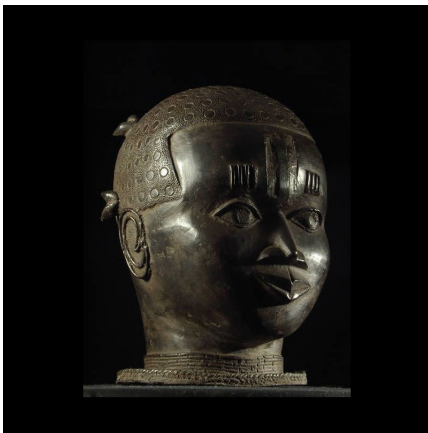

Certificat d'authenticité

Tete commemorative Oba Bronze Ife - Bini Edo - Benin

Résumé L'art d' Ifé est le seul en Afrique à proposer des représentations anthropomorphes d'un tel réalisme. Il est d'une si haute qualité artistique qu'on l'a souvent comparé aux autres grandes cultures naturalistes de la Grèce et de la Rome...

Caractéristiques

Ethnie :	Bini / Edo
Pays d'origine :	Nigeria
Zone de collecte :	Nigeria, Abuja
Ancienneté présumée :	entre 1960 et 1970
Matière principale :	alliage bronzier
Aspect de surface :	d'usage
Etat apparent :	très bon état
Etat de conservation :	dans son jus
Appartenance :	collecte in situ
Test laboratoire :	non testé
Hauteur, en cm :	25
Poids, en grammes :	2750
Socle :	non