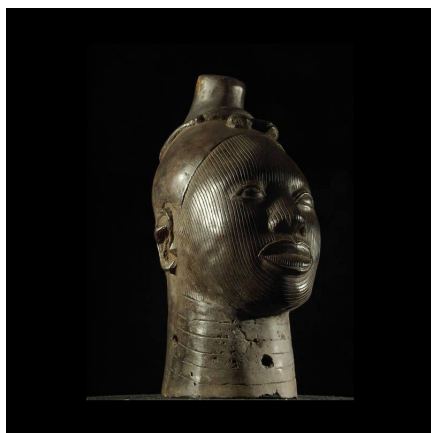

Certificat d'authenticité

Tete commemorative Oba Bronze Ife - Bini Edo - Benin

Résumé L'art d' Ifé est le seul en Afrique à proposer des représentations anthropomorphes d'un tel réalisme. Il est d'une si haute qualité artistique qu'on l'a souvent comparé aux autres grandes cultures naturalistes de la Grèce et de la Rome...

Caractéristiques

Ethnie :	Bini / Edo
Pays d'origine :	Nigeria
Zone de collecte :	Nigeria, Abuja
Ancienneté présumée :	entre 1960 et 1970
Matière principale :	alliage bronzier
Aspect de surface :	d'usage
Etat apparent :	très bon état
Etat de conservation :	dans son jus
Appartenance :	collecte in situ
Test laboratoire :	non testé
Hauteur, en cm :	33
Poids, en grammes :	3060
Socle :	non