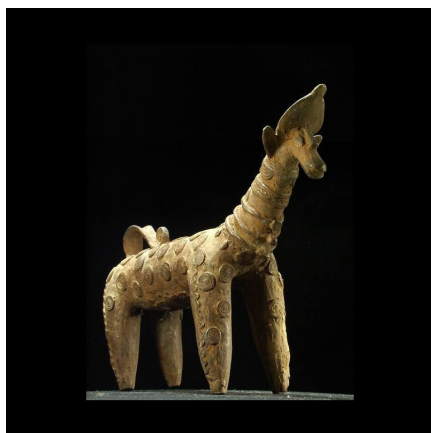

Certificat d'authenticité

Girafe en bronze - Bobo dioulasso - Burkina Faso - Bronzes

Résumé Très belle représentation d'une girafe. Pas de précisions quant à la symbolique de cet animal. Les cercles concentriques recouvrant le corps sont, eux, le symbole de la tortue, médiatrice entre le ciel et de la terre.
<p...

Caractéristiques

Ethnie :	Bobo Fing
Pays d'origine :	
Zone de collecte :	Burkina Faso, Ouagadougou
Ancienneté présumée :	entre 1970 et 1980
Matière principale :	alliage bronzier
Aspect de surface :	d'usage
Etat apparent :	très bon état
Etat de conservation :	dans son jus
Appartenance :	collecte in situ
Test laboratoire :	non testé
Hauteur, en cm :	35
Poids, en grammes :	3975
Socle :	non

Certifié le 27 juil. 2024