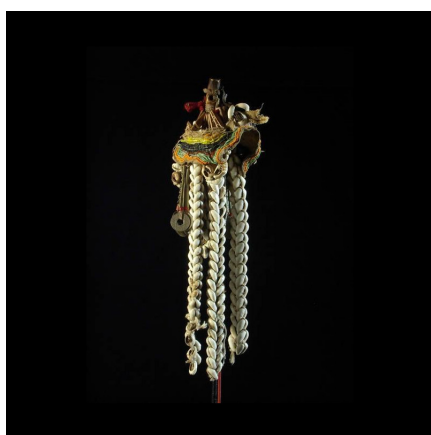

Certificat d'authenticité

Fetiche Esu ou Eshu - Yoruba - Nigeria - Objets rituels Yoruba

Résumé Quelques repères sur l'univers Yoruba (quand bien même ne constituent-ils qu'une vision forcément réductrice) sont indispensables à la présentation de cet objet. Le cosmos est composé du...

Caractéristiques

Ethnie :	Yoruba / Yorouba
Pays d'origine :	Bénin
Zone de collecte :	Bénin, Porto-Novo
Ancienneté présumée :	entre 1960 et 1970
Aspect de surface :	d'usage
Etat apparent :	très bon état
Etat de conservation :	dans son jus
Appartenance :	collecte in situ
Test laboratoire :	non testé
Hauteur, en cm :	30
Poids, en grammes :	465
Socle :	non