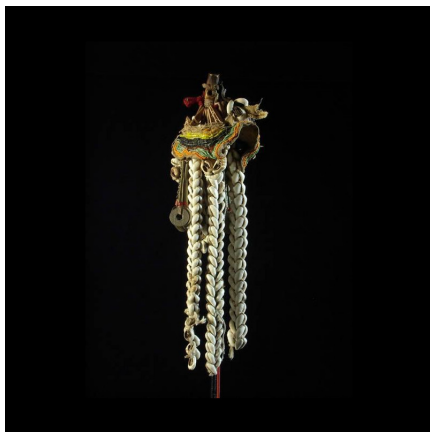

Certificat d'authenticité

Fetiche Esu ou Eshu - Yoruba - Nigeria - Objets rituels Yoruba

Résumé Quelques repères sur l'univers Yoruba (quand bien même ne constituent-ils qu'une vision forcément réductrice) sont indispensables à la présentation de cet objet. Le cosmos est composé du...

Caractéristiques

Ethnie :	Yoruba / Yorouba
Pays d'origine :	Bénin
Zone de collecte :	Bénin, Porto-Novo
Ancienneté présumée :	entre 1960 et 1970
Aspect de surface :	d'usage
Etat apparent :	très bon état
Etat de conservation :	dans son jus
Appartenance :	collecte in situ
Test laboratoire :	non testé
Hauteur, en cm :	30
Poids, en grammes :	465
Socle :	non

Certifié le 25 sept. 2021