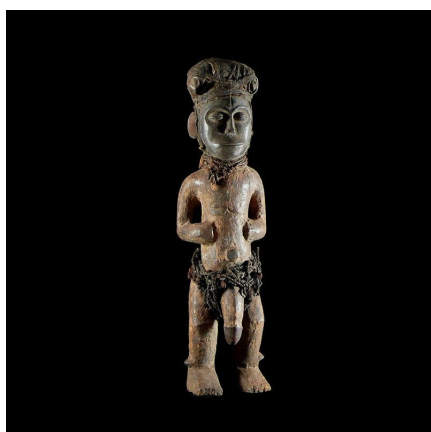

Certificat d'authenticité

Statue Culturelle - Pende - RDC Zaire

Résumé Beaucoup plus connus pour la grande diversité de leurs masques, les Pendé réalisent aussi des statuettes, beaucoup plus rares et hélas moins documentées. Impossible donc de vous la resituer dans son contexte. <div style="text-align:...

Caractéristiques

Ethnie :	Pende / Bapende
Pays d'origine :	Congo, Rép. Dém.
Zone de collecte :	Congo, Rép. Dém., Kinshasa
Ancienneté présumée :	entre 1950 et 1960
Aspect de surface :	d'usage
Etat apparent :	très bon état
Etat de conservation :	dans son jus
Appartenance :	collecte in situ
Test laboratoire :	non testé
Hauteur, en cm :	50
Poids, en grammes :	1414
Socle :	non