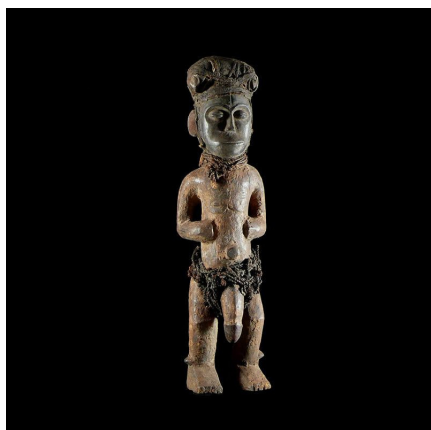

Certificat d'authenticité

Statue Culturelle - Pende - RDC Zaire

Résumé Beaucoup plus connus pour la grande diversité de leurs masques, les Pendé réalisent aussi des statuettes, beaucoup plus rares et hélas moins documentées. Impossible donc de vous la resituer dans son contexte. <div style="text-align:...

Caractéristiques

Ethnie :	Pende / Bapende
Pays d'origine :	Congo, Rép. Dém.
Zone de collecte :	Congo, Rép. Dém., Kinshasa
Ancienneté présumée :	entre 1950 et 1960
Aspect de surface :	d'usage
Etat apparent :	très bon état
Etat de conservation :	dans son jus
Appartenance :	collecte in situ
Test laboratoire :	non testé
Hauteur, en cm :	50
Poids, en grammes :	1414
Socle :	non