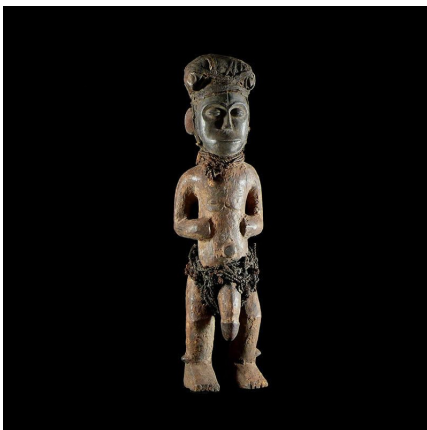

Certificat d'authenticité

Statue Culturelle - Pende - RDC Zaire

Résumé Beaucoup plus connus pour la grande diversité de leurs masques, les Pendé réalisent aussi des statuettes, beaucoup plus rares et hélas moins documentées. Impossible donc de vous la resituer dans son contexte. <div style="text-align:...

Caractéristiques

Ethnie :	Pende / Bapende
Pays d'origine :	Congo, Rép. Dém.
Zone de collecte :	Congo, Rép. Dém., Kinshasa
Ancienneté présumée :	entre 1950 et 1960
Aspect de surface :	d'usage
Etat apparent :	très bon état
Etat de conservation :	dans son jus
Appartenance :	collecte in situ
Test laboratoire :	non testé
Hauteur, en cm :	50
Poids, en grammes :	1414
Socle :	non