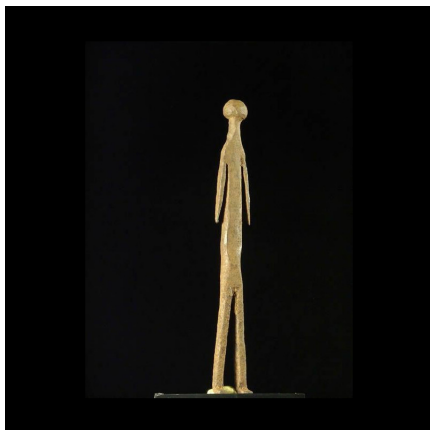

Certificat d'authenticité

Ancetre fer noir - Karaboro - Burkina / Côte d'Ivoire - Fers ritu

Résumé Très beau et peu courant Tchitcheri Moba en fer noir. Le Tchitcheri ne peut être façonné que par les individus dont les pères sont devins. Façonner le Tchitcheri est considéré comme une opération délicate et très...

Caractéristiques

Ethnie :	Karaboro / Karakora
Pays d'origine :	Côte d'Ivoire
Zone de collecte :	Côte d'Ivoire, Yamoussoukro
Ancienneté présumée :	entre 1960 et 1970
Matière principale :	fer noir
Aspect de surface :	d'usage
Etat apparent :	très bon état
Etat de conservation :	dans son jus
Appartenance :	collecte in situ
Test laboratoire :	non testé
Hauteur, en cm :	24
Poids, en grammes :	259
Socle :	non

Certifié le 25 juin 2019