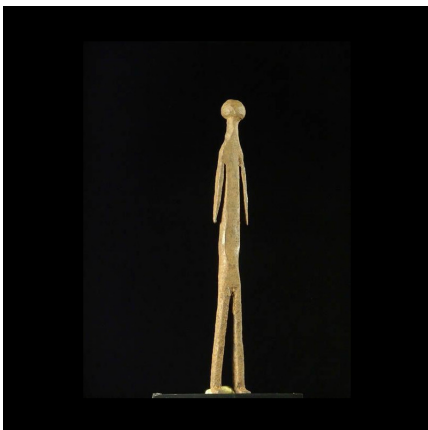

Certificat d'authenticité

Ancetre fer noir - Karaboro - Burkina / Côte d'Ivoire - Fers ritu

Résumé Très beau et peu courant Tchitcheri Moba en fer noir. Le Tchitcheri ne peut être façonné que par les individus dont les pères sont devins. Façonner le Tchitcheri est considéré comme une opération délicate et très...

Caractéristiques

Ethnie :	Karaboro / Karakora
Pays d'origine :	Côte d'Ivoire
Zone de collecte :	Côte d'Ivoire, Yamoussoukro
Ancienneté présumée :	entre 1960 et 1970
Matière principale :	fer noir
Aspect de surface :	d'usage
Etat apparent :	très bon état
Etat de conservation :	dans son jus
Appartenance :	collecte in situ
Test laboratoire :	non testé
Hauteur, en cm :	24
Poids, en grammes :	259
Socle :	non