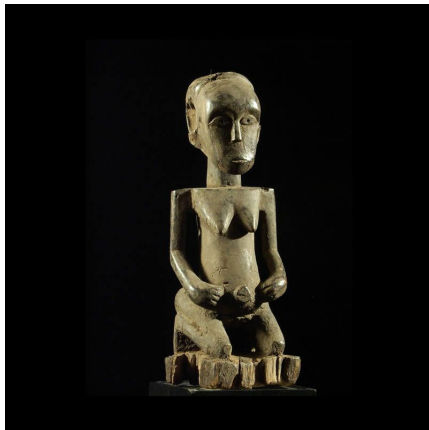

Certificat d'authenticité

Statue ancetre feminin - Fipa - Tanzanie

Résumé L'ethnie Fipa reste méconnue car l' Afrique de l'Est reste peu documentée. Voici donc une petite statuette, ancienne en bois dur, patine mate représentant un ancêtre féminin en position de salut. On notera...

Caractéristiques

Ethnie :	Fipa
Pays d'origine :	Tanzanie
Zone de collecte :	Tanzanie, Dar es Salam
Ancienneté présumée :	entre 1970 et 1980
Aspect de surface :	d'usage
Etat apparent :	très bon état
Etat de conservation :	dans son jus
Appartenance :	collecte in situ
Test laboratoire :	non testé
Hauteur, en cm :	28
Socle :	non