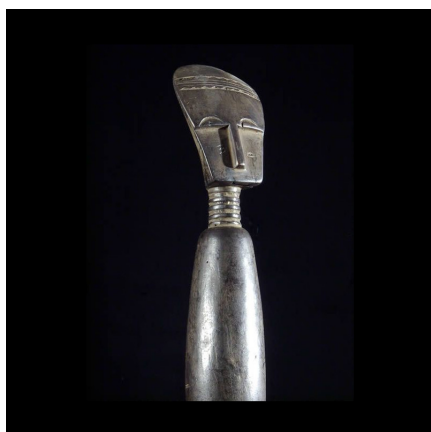

Certificat d'authenticité

Poupee - Fanti - Ghana - Statues Africaines

Résumé Petite poupée Fanti en provenance du Ghana. La ligne et l'expression est superbe. Grande finesse de réalisation. Bois léger, teinture sombre.

Caractéristiques

Ethnie :	Fanti / Fante
Pays d'origine :	Ghana
Zone de collecte :	Ghana, Accra
Ancienneté présumée :	entre 1990 et 2000
Aspect de surface :	d'usage
Etat apparent :	très bon état
Etat de conservation :	dans son jus
Appartenance :	collecte in situ
Test laboratoire :	non testé
Hauteur, en cm :	23
Socle :	non

Certifié le 11 oct. 2024