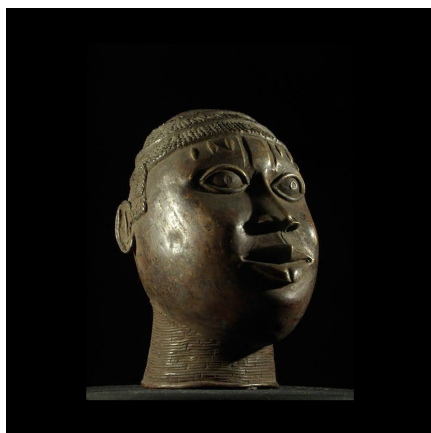

Certificat d'authenticité

Tete commemorative Oba Bronze Ife - Bini Edo - Benin

Résumé L'art d' Ifé est le seul en Afrique à proposer des représentations anthropomorphes d'un tel réalisme. Il est d'une si haute qualité artistique qu'on l'a souvent comparé aux autres grandes cultures naturalistes de la Grèce et de la Rome antiques. La...

Caractéristiques

Ethnie :	Bini / Edo
Pays d'origine :	Nigeria
Zone de collecte :	Nigeria, Abuja
Ancienneté présumée :	entre 1950 et 1960
Matière principale :	alliage bronzier
Aspect de surface :	d'usage
Etat apparent :	très bon état
Etat de conservation :	dans son jus
Appartenance :	collecte in situ
Test laboratoire :	non testé
Hauteur, en cm :	34
Poids, en grammes :	6000
Socle :	non

Certifié le 18 mai 2024