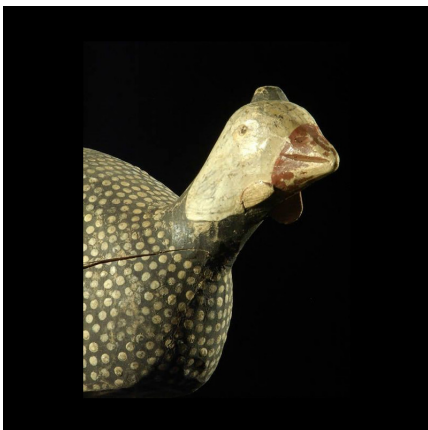

Certificat d'authenticité

Statue fetiche pintade porte bonheur - Lobi - Burkina Faso - Art

Résumé La pintade a la réputation d'être un oiseau porte bonheur. Les couleurs chatoyantes de son plumage évoquent félicité et prospérité. Chez les Bambara , la pintade est l'animal protecteur des lignages Coulibaly auxquels selon les mythes,...

Caractéristiques

Ethnie :	Lobi
Pays d'origine :	
Zone de collecte :	Burkina Faso, Ouagadougou
Ancienneté présumée :	entre 1990 et 2000
Aspect de surface :	d'usage
Etat apparent :	très bon état
Etat de conservation :	dans son jus
Appartenance :	collecte in situ
Test laboratoire :	non testé
Hauteur, en cm :	40
Poids, en grammes :	1110
Socle :	non