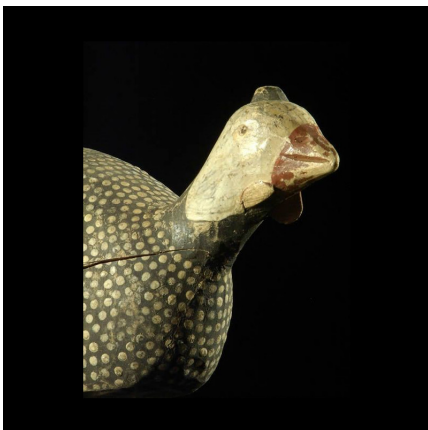

Certificat d'authenticité

Statue fetiche pintade porte bonheur - Lobi - Burkina Faso - Art

Résumé La pintade a la réputation d'être un oiseau porte bonheur. Les couleurs chatoyantes de son plumage évoquent félicité et prospérité. Chez les Bambara , la pintade est l'animal protecteur des lignages Coulibaly auxquels selon les mythes,...

Caractéristiques

Ethnie :	Lobi
Pays d'origine :	
Zone de collecte :	Burkina Faso, Ouagadougou
Ancienneté présumée :	entre 1990 et 2000
Aspect de surface :	d'usage
Etat apparent :	très bon état
Etat de conservation :	dans son jus
Appartenance :	collecte in situ
Test laboratoire :	non testé
Hauteur, en cm :	40
Poids, en grammes :	1110
Socle :	non

Certifié le 2 déc. 2022