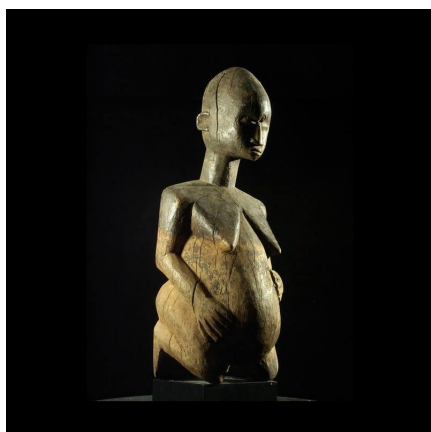

Certificat d'authenticité

Statue feminine - Lobi - Burkina Faso

Résumé Très belle statuette, caractéristique du style Lobi , mettant en avant une grossesse. Léger dissymétrisme dans la pose, une main le long du corps, une main posée sur le ventre en signe d'apaisement. Apparemment une statue...

Caractéristiques

Ethnie :	Lobi
Zone de collecte :	Burkina Faso, Ouagadougou
Ancienneté présumée :	entre 1980 et 1990
Aspect de surface :	d'usage
Etat apparent :	très bon état
Etat de conservation :	dans son jus
Appartenance :	collecte in situ
Test laboratoire :	non testé
Hauteur, en cm :	42
Socle :	non