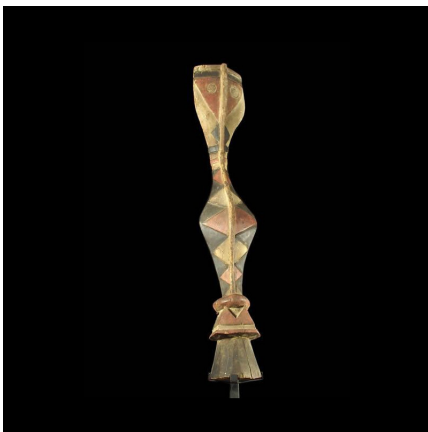

Certificat d'authenticité

Cimier Serpent Bansonyi - Ethnie Baga - Guinee - Afrique

Résumé "Le masque-cimier en forme de boa constrictor est l' a-mantsho-na-tshol : "celui qui possède la maîtrise des médicaments actifs". Il est aussi appelé plus simplement Bansonyi en langue Susu . Son envergure peut..."

Caractéristiques

Ethnie :	Baga
Pays d'origine :	Guinée
Zone de collecte :	Guinée, Conakry
Ancienneté présumée :	entre 1980 et 1990
Aspect de surface :	d'usage
Etat apparent :	très bon état
Etat de conservation :	dans son jus
Appartenance :	collecte in situ
Test laboratoire :	non testé
Hauteur, en cm :	95
Poids, en grammes :	7000
Socle :	oui

Certifié le 25 juin 2019