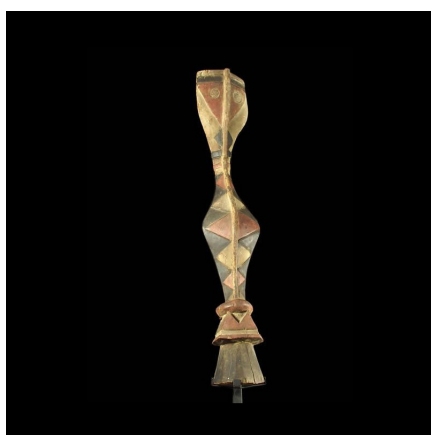

Certificat d'authenticité

Cimier Serpent Bansonyi - Ethnie Baga - Guinee - Afrique

Résumé "Le masque-cimier en forme de boa constrictor est l' a-mantsho-na-tshol : "celui qui possède la maîtrise des médicaments actifs". Il est aussi appelé plus simplement Bansonyi en langue Susu . Son envergure peut..."

Caractéristiques

Ethnie :	Baga
Pays d'origine :	Guinée
Zone de collecte :	Guinée, Conakry
Ancienneté présumée :	entre 1980 et 1990
Aspect de surface :	d'usage
Etat apparent :	très bon état
Etat de conservation :	dans son jus
Appartenance :	collecte in situ
Test laboratoire :	non testé
Hauteur, en cm :	95
Poids, en grammes :	7000
Socle :	oui

Certifié le 15 oct. 2024