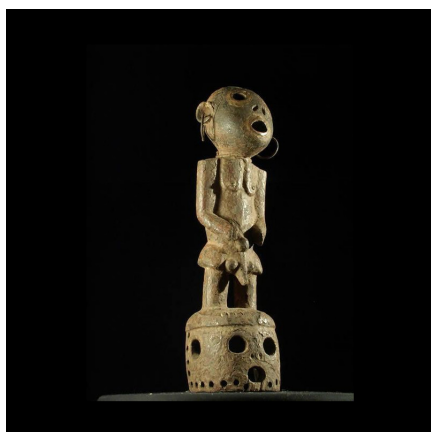

Certificat d'authenticité

Statuette antropomorphe Komtin - Montol - Nigeria

Résumé Peu d'informations sur les Montols, petite population qui habite avec les Goemai sur la rive droite de la rivière Bénoué . C'est donc avec prudence que nous leur attribuons cette curieuse statuette, posée sur un...

Caractéristiques

Ethnie :	Montol
Pays d'origine :	Nigeria
Zone de collecte :	Nigeria, Abuja
Ancienneté présumée :	entre 1950 et 1960
Aspect de surface :	d'usage
Etat apparent :	très bon état
Etat de conservation :	dans son jus
Appartenance :	collecte in situ
Test laboratoire :	non testé
Hauteur, en cm :	45
Socle :	non