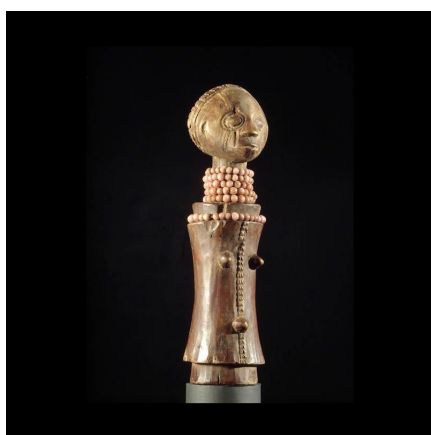

Certificat d'authenticité

Poupee jumeau rituelle - Tabwa - RDC Zaire- Poupees africaines

Résumé Les petites poupées rituelles Tabwa sont fréquemment liées au culte des jumeaux. Pour un jumeau décédé, une poupée va être sculptée. Elle bénéficiera des mêmes soins que le survivant et sera nourrie, baignée, aimée comme si l'enfant...

Caractéristiques

Ethnie :	Tabwa / Batabwa
Ancienneté présumée :	entre 1980 et 1990
Matière principale :	bois
Aspect de surface :	d'usage
Etat apparent :	très bon état
Etat de conservation :	dans son jus
Appartenance :	collecte in situ
Test laboratoire :	non testé
Hauteur, en cm :	30
Poids, en grammes :	222
Socle :	non

Certifié le 26 févr. 2024