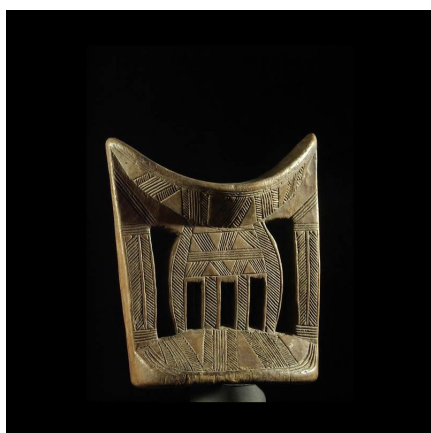

Certificat d'authenticité

Appuie Nuque - Gurague - Ethiopie - Appuie nuques Africains

Résumé Dans la région de la Rift Valley, des hauts plateaux d 'Ethiopie jusqu'au lac Turkana , toutes les tribus nomades animistes utilisent des appuis-nuque qui leur permettent de garder "fraîches" des coiffes souvent longues à...

Caractéristiques

Ethnie :	Gurague / Gurage
Pays d'origine :	Éthiopie
Zone de collecte :	Éthiopie, Addis Abeba
Ancienneté présumée :	entre 1980 et 1990
Matière principale :	bois
Aspect de surface :	d'usage
Etat apparent :	très bon état
Etat de conservation :	dans son jus
Appartenance :	collecte in situ
Test laboratoire :	non testé
Hauteur, en cm :	20
Poids, en grammes :	356
Socle :	non