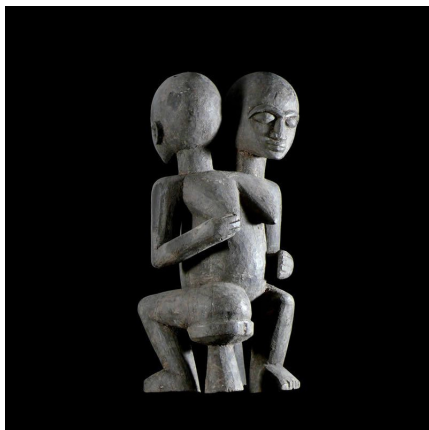

Certificat d'authenticité

Statue Bateba Tibala janiforme - Lobi - Burkina Faso

Résumé Communément appelés Bateba Extraordinaires les bateba Tibala se singularisent par des anomalies corporelles, un...

Caractéristiques

Ethnie :	Lobi
Pays d'origine :	
Zone de collecte :	Burkina Faso, Ouagadougou
Ancienneté présumée :	entre 1970 et 1980
Matière principale :	bois
Aspect de surface :	d'usage
Etat apparent :	très bon état
Etat de conservation :	dans son jus
Appartenance :	collecte in situ
Test laboratoire :	non testé
Hauteur, en cm :	42
Poids, en grammes :	3958
Socle :	non

Certifié le 29 nov. 2022