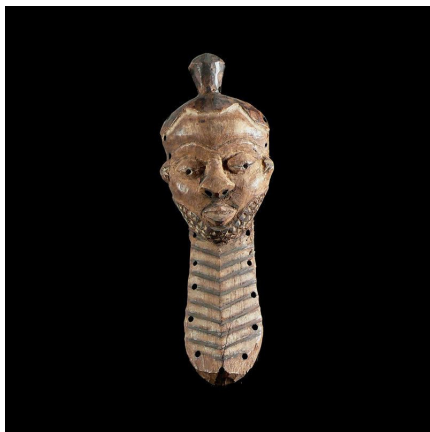

Certificat d'authenticité

Masque passeport - Pende - RDC Zaire

Résumé Rare et superbe petit masque dit "passeport". Selon ce qu'en disent les villageois, ce type de masque de petite taille...

Caractéristiques

Ethnie :	Pende / Bapende
Pays d'origine :	Congo, Rép. Dém.
Zone de collecte :	Congo, Rép. Dém., Kinshasa
Ancienneté présumée :	entre 1970 et 1980
Aspect de surface :	d'usage
Etat apparent :	très bon état
Etat de conservation :	dans son jus
Appartenance :	collecte in situ
Test laboratoire :	non testé
Hauteur, en cm :	40
Poids, en grammes :	360
Socle :	non