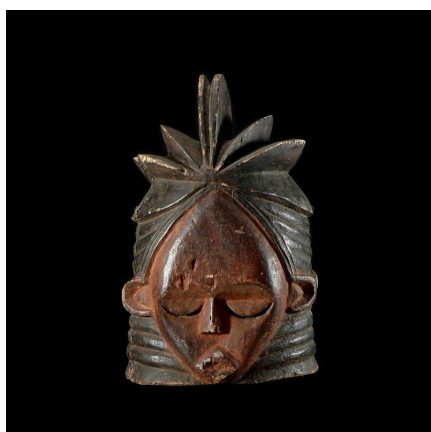

Certificat d'authenticité

Masque casque Soweï janiforme ancien - Sande - Mende - Sierra Le

Résumé La société féminine Sandé chez les Mendé n'est pas la seule société féminine d'initiation en Afrique de l'Ouest. Chez les Sénoufo, auprès du puissant Poro, cohabite l'association Typka gérée par les femmes. S'occupant...

Caractéristiques

Ethnie :	Mende
Pays d'origine :	Libéria
Zone de collecte :	Libéria, Monrovia
Ancienneté présumée :	entre 1950 et 1960
Aspect de surface :	d'usage
Etat apparent :	très bon état
Etat de conservation :	dans son jus
Appartenance :	collecte in situ
Test laboratoire :	non testé
Hauteur, en cm :	40
Poids, en grammes :	2800
Socle :	oui

Certifié le 29 sept. 2023