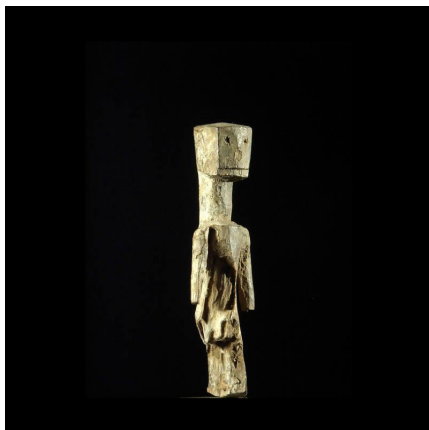

Certificat d'authenticité

Fetiché vaudou Agevi - Ada / Ewe - Ghana - Fetiches africains

Résumé Aucune documentation complète n'existe pour le moment sur ces petites figurines Ada . Nous avons donc recoupé plusieurs sources d'information, notamment celle du Dr Volker Schneider , Zeutern, Deutschland, qui nous semble la plus aboutie,...

Caractéristiques

Ethnie :	Ada / Adja
Pays d'origine :	Togo
Zone de collecte :	Togo, Lomé
Ancienneté présumée :	entre 1970 et 1980
Aspect de surface :	d'usage
Etat apparent :	très bon état
Etat de conservation :	dans son jus
Appartenance :	collecte in situ
Test laboratoire :	non testé
Hauteur, en cm :	18
Poids, en grammes :	77
Socle :	non