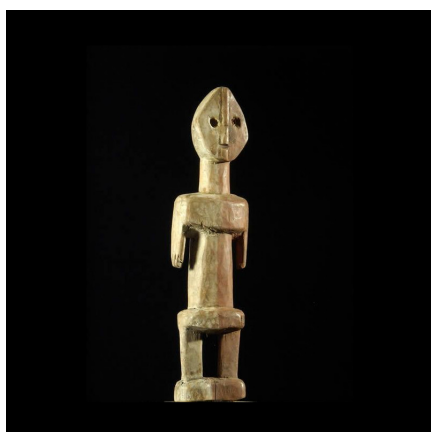

Certificat d'authenticité

Fetiché vaudou - Ada / Ewe - Ghana - Fetiches africains

Résumé Aucune documentation complète n'existe pour le moment sur ces petites figurines Ada . Nous avons donc recoupé plusieurs sources d'information, notamment celle du Dr Volker Schneider , Zeutern, Deutschland, qui nous semble la plus aboutie,...

Caractéristiques

Ethnie :	Ada / Adja
Pays d'origine :	Togo
Zone de collecte :	Togo, Lomé
Ancienneté présumée :	entre 1980 et 1990
Aspect de surface :	d'usage
Etat apparent :	très bon état
Etat de conservation :	dans son jus
Appartenance :	collecte in situ
Test laboratoire :	non testé
Hauteur, en cm :	21
Poids, en grammes :	106
Socle :	oui