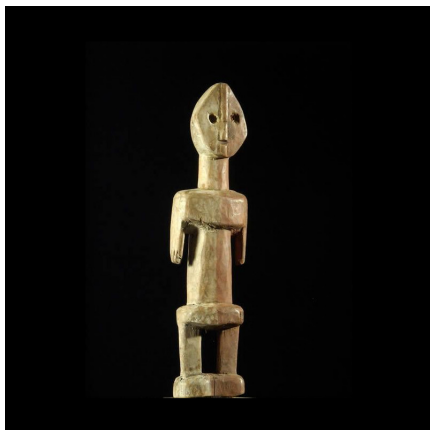

Certificat d'authenticité

Fetiché vaudou - Ada / Ewe - Ghana - Fetiches africains

Résumé Aucune documentation complète n'existe pour le moment sur ces petites figurines Ada . Nous avons donc recoupé plusieurs sources d'information, notamment celle du Dr Volker Schneider , Zeutern, Deutschland, qui nous semble la plus aboutie,...

Caractéristiques

Ethnie :	Ada / Adja
Pays d'origine :	Togo
Zone de collecte :	Togo, Lomé
Ancienneté présumée :	entre 1980 et 1990
Aspect de surface :	d'usage
Etat apparent :	très bon état
Etat de conservation :	dans son jus
Appartenance :	collecte in situ
Test laboratoire :	non testé
Hauteur, en cm :	21
Poids, en grammes :	106
Socle :	oui