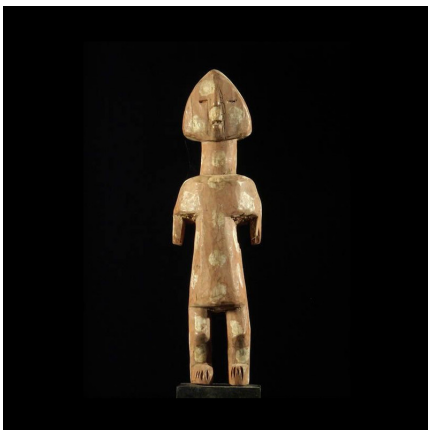

Certificat d'authenticité

Fetiché vaudou - Ada / Ewe - Ghana - Fetiches africains

Résumé Aucune documentation complète n'existe pour le moment sur ces petites figurines Ada . Nous avons donc recoupé plusieurs sources d'information, notamment celle du Dr Volker Schneider , Zeutern, Deutschland, qui nous semble la plus aboutie,...

Caractéristiques

Ethnie :	Ada / Adja
Pays d'origine :	Togo
Zone de collecte :	Togo, Lomé
Ancienneté présumée :	entre 1980 et 1990
Aspect de surface :	d'usage
Etat apparent :	très bon état
Etat de conservation :	dans son jus
Appartenance :	collecte in situ
Test laboratoire :	non testé
Hauteur, en cm :	20
Poids, en grammes :	134
Socle :	oui