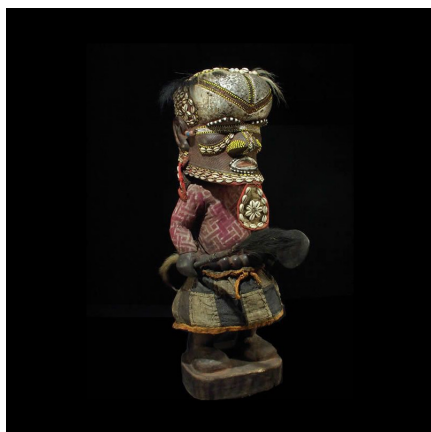

Certificat d'authenticité

Statue Bwoom Lwoop Lambwoom - Kuba / Bushoong - RDC Zaire

Résumé L'un des masques principaux de la typologie des masques royaux chez les Kuba Bushoong est le masque Bwoom , dont une variante se nomme Lwoop Lambwoom (J. Cornet). Ces masques étaient des objets royaux de prestige et servaient...

Caractéristiques

Ethnie :	Kuba / Bushoong
Pays d'origine :	Congo, Rép. Dém.
Zone de collecte :	Congo, Rép. Dém., Kinshasa
Ancienneté présumée :	entre 1980 et 1990
Aspect de surface :	d'usage
Etat apparent :	très bon état
Etat de conservation :	dans son jus
Appartenance :	collecte in situ
Test laboratoire :	non testé
Hauteur, en cm :	78
Socle :	non