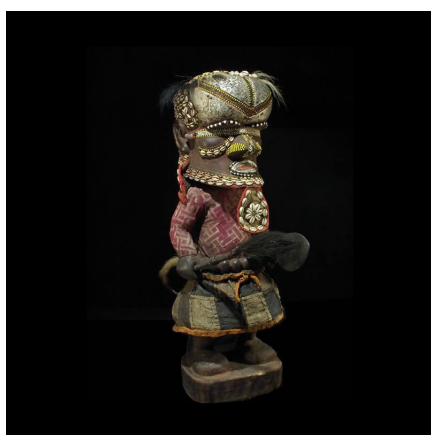

Certificat d'authenticité

Statue Bwoom Lwoop Lambwoom - Kuba / Bushoong - RDC Zaire

Résumé L'un des masques principaux de la typologie des masques royaux chez les Kuba Bushoong est le masque Bwoom , dont une variante se nomme Lwoop Lambwoom (J. Cornet). Ces masques étaient des objets royaux de prestige et servaient...

Caractéristiques

Ethnie :	Kuba / Bushoong
Pays d'origine :	Congo, Rép. Dém.
Zone de collecte :	Congo, Rép. Dém., Kinshasa
Ancienneté présumée :	entre 1980 et 1990
Aspect de surface :	d'usage
Etat apparent :	très bon état
Etat de conservation :	dans son jus
Appartenance :	collecte in situ
Test laboratoire :	non testé
Hauteur, en cm :	78
Socle :	non