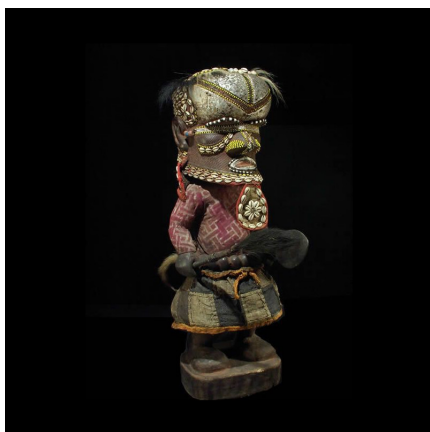

Certificat d'authenticité

Statue Bwoom Lwoop Lambwoom - Kuba / Bushoong - RDC Zaire

Résumé L'un des masques principaux de la typologie des masques royaux chez les Kuba Bushoong est le masque Bwoom , dont une variante se nomme Lwoop Lambwoom (J. Cornet). Ces masques étaient des objets royaux de prestige et servaient...

Caractéristiques

Ethnie :	Kuba / Bushoong
Pays d'origine :	Congo, Rép. Dém.
Zone de collecte :	Congo, Rép. Dém., Kinshasa
Ancienneté présumée :	entre 1980 et 1990
Aspect de surface :	d'usage
Etat apparent :	très bon état
Etat de conservation :	dans son jus
Appartenance :	collecte in situ
Test laboratoire :	non testé
Hauteur, en cm :	78
Socle :	non

Certifié le 15 mai 2021