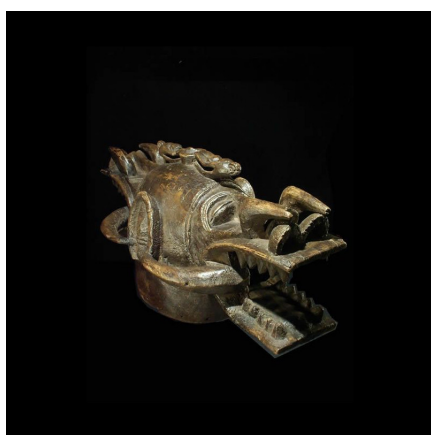

Certificat d'authenticité

Masque Wanyugo / Poniugo Janiforme - Senoufo - Côte d'Ivoire

Résumé Provenance Galerie / Collection particulière Chez les Sénoufo , la société du Poro possède de nombreux masques, stylistiquement variables suivant la région. Grand <a...

Caractéristiques

Ethnie :	Senoufo / Senoufo
Pays d'origine :	Côte d'Ivoire
Zone de collecte :	Côte d'Ivoire, Yamoussoukro
Ancienneté présumée :	entre 1970 et 1980
Aspect de surface :	d'usage
Etat apparent :	très bon état
Etat de conservation :	dans son jus
Appartenance :	ex collection particulière Europe
Test laboratoire :	non testé
Hauteur, en cm :	76
Poids, en grammes :	5025
Socle :	non

Certifié le 25 mai 2024