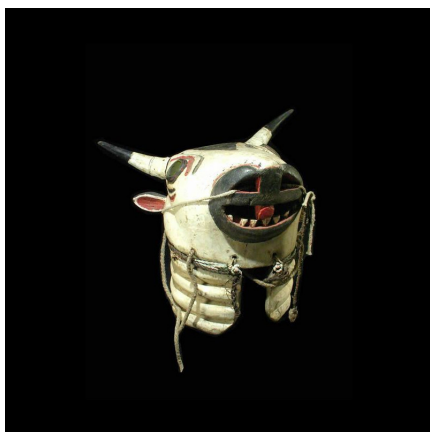

Certificat d'authenticité

Masque Taureau Sauvage Essenie - Bidjogo / Bidyogo - Guinee Biss

Résumé Le masque le plus célèbre est celui du taureau sauvage. Il s'agit d'un masque-heaume lourd et massif appelé...

Caractéristiques

Ethnie :	Bidjogo / Bidyogo
Pays d'origine :	Guinée-Bissau
Zone de collecte :	Guinée-Bissau, Bissau
Ancienneté présumée :	entre 1970 et 1980
Aspect de surface :	d'usage
Etat apparent :	très bon état
Etat de conservation :	dans son jus
Appartenance :	collecte in situ
Test laboratoire :	non testé
Hauteur, en cm :	60
Poids, en grammes :	
Socle :	non