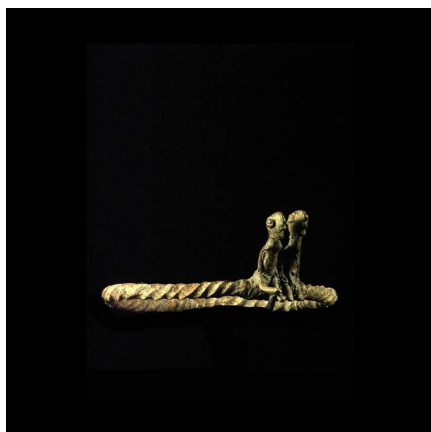

Certificat d'authenticité

Anneau de divination - Bwa - Burkina Faso - Oracles

Résumé Ces anneaux ou bracelets, sont utilisés chez les Bwa par le devin lors de séances de divination. Placés sur le sol devant celui-ci, ils sont avant tout des anneaux de divination et non des parures. On trouve...

Caractéristiques

Ethnie :	Bwa / Bobo Bwa
Pays d'origine :	
Zone de collecte :	Burkina Faso, Ouagadougou
Ancienneté présumée :	entre 1950 et 1960
Aspect de surface :	d'usage
Etat apparent :	très bon état
Etat de conservation :	dans son jus
Appartenance :	collecte in situ
Test laboratoire :	non testé
Hauteur, en cm :	11
Poids, en grammes :	122
Socle :	non

Certifié le 25 mai 2024