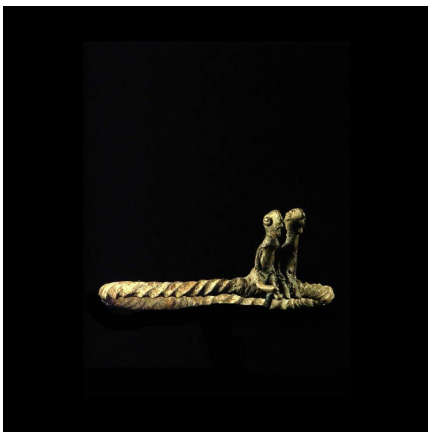

Certificat d'authenticité

Anneau de divination - Bwa - Burkina Faso - Oracles

Résumé Ces anneaux ou bracelets, sont utilisés chez les Bwa par le devin lors de séances de divination. Placés sur le sol devant celui-ci, ils sont avant tout des anneaux de divination et non des parures. On trouve...

Caractéristiques

Ethnie :	Bwa / Bobo Bwa
Pays d'origine :	
Zone de collecte :	Burkina Faso, Ouagadougou
Ancienneté présumée :	entre 1950 et 1960
Aspect de surface :	d'usage
Etat apparent :	très bon état
Etat de conservation :	dans son jus
Appartenance :	collecte in situ
Test laboratoire :	non testé
Hauteur, en cm :	11
Poids, en grammes :	122
Socle :	non

Certifié le 27 févr. 2021