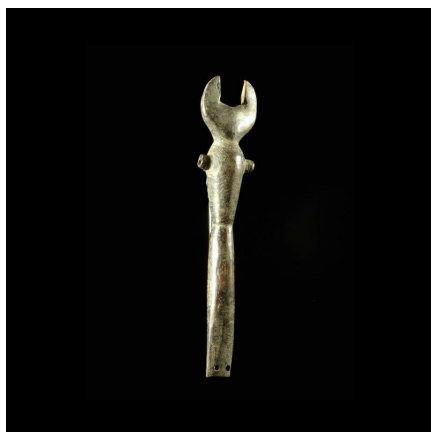

Certificat d'authenticité

Flute en bois - Bamoun - Cameroun - Aerophones

Résumé On jouait de ces sifflets à plusieurs pour accompagner les danses. Ils étaient aussi utilisés pour la chasse ou la guerre. Les sifflets sont très souvent réalisés en bois, parfois en bronze. Il représente de manière...

Caractéristiques

Ethnie :	Bamileke
Pays d'origine :	Cameroun
Zone de collecte :	Cameroun, Yaoundé
Ancienneté présumée :	circa 1950
Matière principale :	bois
Aspect de surface :	d'usage
Etat apparent :	très bon état
Etat de conservation :	dans son jus
Appartenance :	collecte in situ
Test laboratoire :	non testé
Hauteur, en cm :	55
Poids, en grammes :	52
Socle :	non