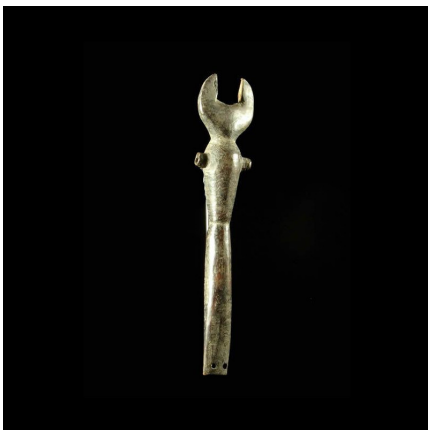

Certificat d'authenticité

Flute en bois - Bamoun - Cameroun - Aerophones

Résumé On jouait de ces sifflets à plusieurs pour accompagner les danses. Ils étaient aussi utilisés pour la chasse ou la guerre. Les sifflets sont très souvent réalisés en bois, parfois en bronze. Il représente de manière...

Caractéristiques

Ethnie :	Bamileke
Pays d'origine :	Cameroun
Zone de collecte :	Cameroun, Yaoundé
Ancienneté présumée :	circa 1950
Matière principale :	bois
Aspect de surface :	d'usage
Etat apparent :	très bon état
Etat de conservation :	dans son jus
Appartenance :	collecte in situ
Test laboratoire :	non testé
Hauteur, en cm :	55
Poids, en grammes :	52
Socle :	non

Certifié le 4 oct. 2022