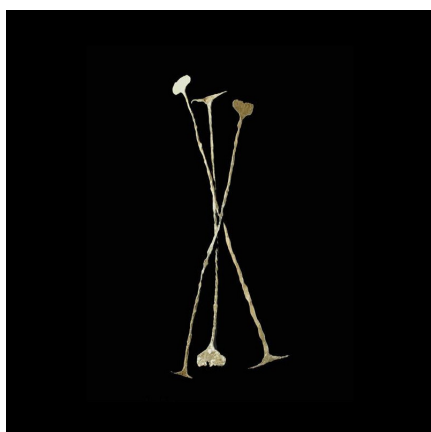

Certificat d'authenticité

Kissi pennies - Kissi / Loma - Sierra Leone - Monnaies primitive

Résumé Sûrement les plus beaux exemplaires de monnaies primitives africaines avec ces monnaies-serpent ! Le Kissi Penny se retrouve en Sierra Léone , Libéria , et Guinée et...

Caractéristiques

Ethnie :	Kissi
Pays d'origine :	Libéria
Zone de collecte :	Libéria, Monrovia
Ancienneté présumée :	circa 1950
Matière principale :	fer noir
Aspect de surface :	d'usage
Etat apparent :	très bon état
Etat de conservation :	dans son jus
Appartenance :	collecte in situ
Test laboratoire :	non testé
Hauteur, en cm :	36
Poids, en grammes :	45
Socle :	non