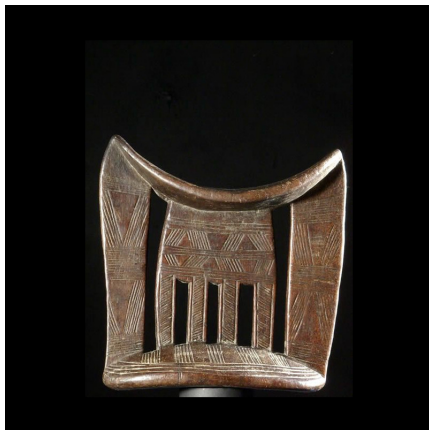

Certificat d'authenticité

Appuie Nuque - Gurague - Ethiopie - Appuie nuques Africains

Résumé Dans la région de la Rift Valley, des hauts plateaux d 'Ethiopie jusqu'au lac Turkana , toutes les tribus nomades animistes utilisent des appuis-nuque qui leur permettent de garder "fraîches" des coiffes souvent longues à...

Caractéristiques

Ethnie :	Gurague / Gurage
Pays d'origine :	Éthiopie
Zone de collecte :	Éthiopie, Addis Abeba
Ancienneté présumée :	entre 1970 et 1980
Matière principale :	bois
Aspect de surface :	d'usage
Etat apparent :	très bon état
Etat de conservation :	dans son jus
Appartenance :	collecte in situ
Test laboratoire :	non testé
Hauteur, en cm :	19
Poids, en grammes :	240
Socle :	non