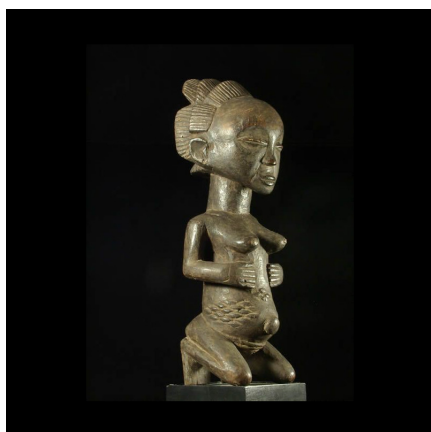

Certificat d'authenticité

Statuette de fertilité - Luba Shankadi - RDC Zaïre

Résumé Statuette d'ancêtre utilisée par l'ethnie Luba Shankadi . Belle coiffure caractéristique en chignons. Les Shankadi sont une sous-ethnie des Luba . Leurs style se différencie assez de celui...

Caractéristiques

Ethnie :	Luba / Shankadi
Pays d'origine :	Congo, Rép. Dém.
Zone de collecte :	Congo, Rép. Dém., Kinshasa
Ancienneté présumée :	entre 1970 et 1980
Aspect de surface :	d'usage
Etat apparent :	très bon état
Etat de conservation :	dans son jus
Appartenance :	collecte in situ
Test laboratoire :	non testé
Hauteur, en cm :	38
Socle :	non

Certifié le 30 mars 2023