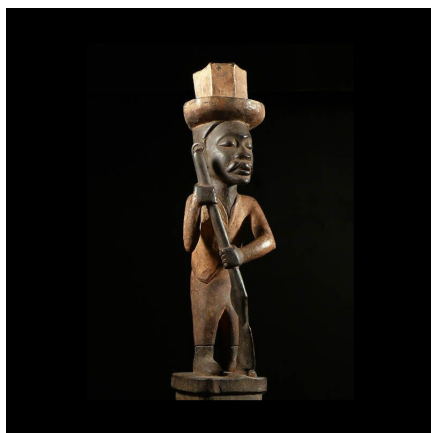

### Statue Colon - Photo Africaine - Kongo / Yombe - RDC Zaire

**Résumé** Au début, les colons étaient des statuettes teintes avec des teintures végétales, représentant les blancs tels que perçus par les artisans africain, à travers le filtre des canons esthétiques traditionnels. Avec le contact des images pieuses,...

#### Caractéristiques

<b>Ethnie :</b>	Kongo / Bakongo
<b>Pays d'origine :</b>	Congo, Rép. Dém.
<b>Zone de collecte :</b>	Congo, Rép. Dém., Kinshasa
<b>Ancienneté présumée :</b>	entre 1950 et 1960
<b>Matière principale :</b>	bois polychrome
<b>Aspect de surface :</b>	d'usage
<b>Etat apparent :</b>	très bon état
<b>Etat de conservation :</b>	dans son jus
<b>Appartenance :</b>	collecte in situ
<b>Test laboratoire :</b>	non testé
<b>Hauteur, en cm :</b>	44
<b>Poids, en grammes :</b>	1464
<b>Socle :</b>	non