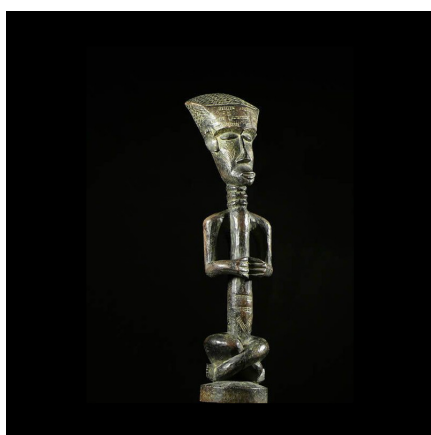

Certificat d'authenticité

Statuette ancetre Totshi - Ndengese - RDC Zaire

Résumé Les Ndengese ne produisent pas de masques, seulement ce type de statuettes sans membres inférieurs dont le corps est richement orné, de bracelets et de scarifications rituelles. La tête est couverte d'un bonnet proche de ceux utilisés par les notables...

Caractéristiques

Ethnie :	Dengese / Ndengese
Pays d'origine :	Congo, Rép. Dém.
Zone de collecte :	Congo, Rép. Dém., Kinshasa
Ancienneté présumée :	entre 1970 et 1980
Aspect de surface :	d'usage
Etat apparent :	très bon état
Etat de conservation :	dans son jus
Appartenance :	collecte in situ
Test laboratoire :	non testé
Hauteur, en cm :	36
Socle :	non

Certifié le 8 déc. 2024