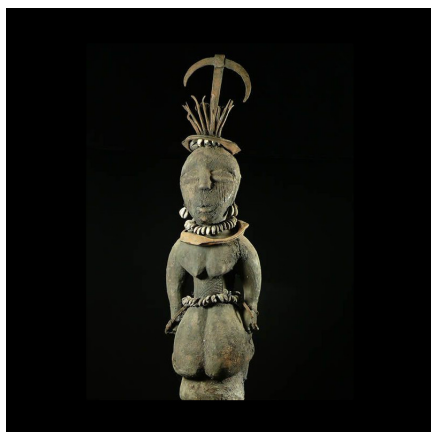

Certificat d'authenticité

Statuette ancetre - Ethnie Bariba - Benin - Afrique Ouest

Résumé Les Bariba , peuple de paysans et d'éleveurs, sont établis au Nord-Est du Bénin . Leurs statuaire d'autels reprend souvent ce thème d'un ancêtre féminin en position de dévotion, assise sur ses talons. La statuette est abondamment...

Caractéristiques

Ethnie :	Bariba
Pays d'origine :	Nigeria
Zone de collecte :	Nigeria, Abuja
Ancienneté présumée :	entre 1970 et 1980
Aspect de surface :	d'usage
Etat apparent :	très bon état
Etat de conservation :	dans son jus
Appartenance :	collecte in situ
Test laboratoire :	non testé
Hauteur, en cm :	66
Poids, en grammes :	3750
Socle :	non

Certifié le 27 juil. 2024