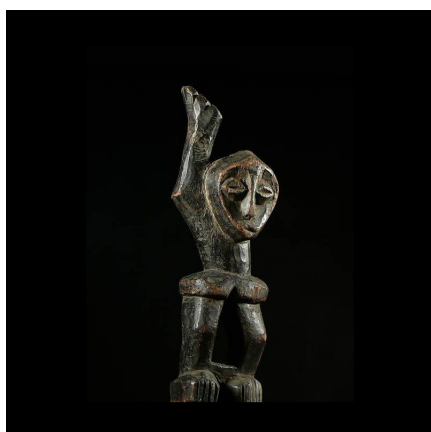

Certificat d'authenticité

Statuette anthropomorphe Iginga - Lega - RDC Zaire

Résumé Chez les Lega , les figurines en ivoire et en bois occupent une place importante dans le culte dit "du Bwami ". Cette société réglait toute la vie sociale et politique des Léga . Divisée en 4 ou 7 grades suivant les...

Caractéristiques

Ethnie :	Lega / Balega
Pays d'origine :	Congo, Rép. Dém.
Zone de collecte :	Congo, Rép. Dém., Kinshasa
Ancienneté présumée :	entre 1970 et 1980
Matière principale :	bois
Aspect de surface :	d'usage
Etat apparent :	très bon état
Etat de conservation :	dans son jus
Appartenance :	collecte in situ
Test laboratoire :	non testé
Hauteur, en cm :	36
Poids, en grammes :	685
Socle :	oui

Certifié le 15 juin 2024