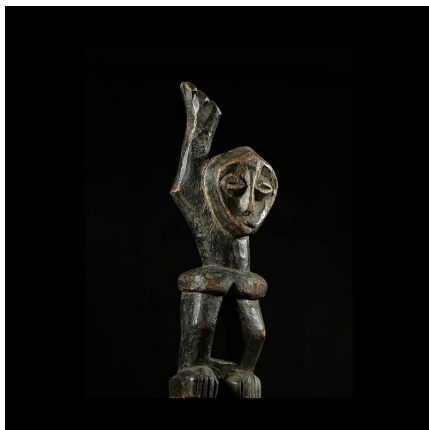

Certificat d'authenticité

Statuette anthropomorphe Iginga - Lega - RDC Zaire

Résumé Chez les Lega , les figurines en ivoire et en bois occupent une place importante dans le culte dit "du Bwami ". Cette société réglait toute la vie sociale et politique des Léga . Divisée en 4 ou 7 grades suivant les...

Caractéristiques

Ethnie :	Lega / Balega
Pays d'origine :	Congo, Rép. Dém.
Zone de collecte :	Congo, Rép. Dém., Kinshasa
Ancienneté présumée :	entre 1970 et 1980
Matière principale :	bois
Aspect de surface :	d'usage
Etat apparent :	très bon état
Etat de conservation :	dans son jus
Appartenance :	collecte in situ
Test laboratoire :	non testé
Hauteur, en cm :	36
Poids, en grammes :	685
Socle :	oui