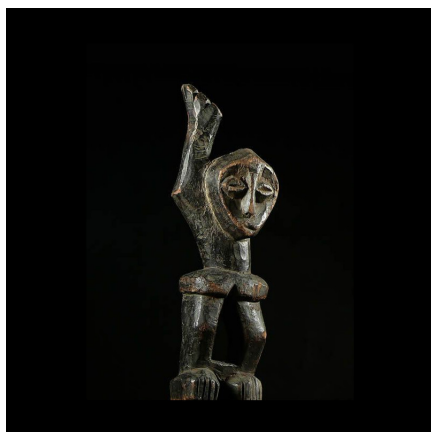

Certificat d'authenticité

Statuette anthropomorphe Iginga - Lega - RDC Zaire

Résumé Chez les Lega , les figurines en ivoire et en bois occupent une place importante dans le culte dit "du Bwami ". Cette société réglait toute la vie sociale et politique des Léga . Divisée en 4 ou 7 grades suivant les...

Caractéristiques

Ethnie :	Lega / Balega
Pays d'origine :	Congo, Rép. Dém.
Zone de collecte :	Congo, Rép. Dém., Kinshasa
Ancienneté présumée :	entre 1970 et 1980
Matière principale :	bois
Aspect de surface :	d'usage
Etat apparent :	très bon état
Etat de conservation :	dans son jus
Appartenance :	collecte in situ
Test laboratoire :	non testé
Hauteur, en cm :	36
Poids, en grammes :	685
Socle :	oui