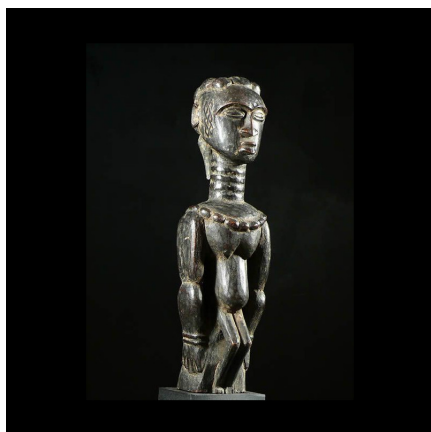

Certificat d'authenticité

Statue Cultuelle Itoch - Kuba Bakuba - RDC Zaire - Statue africa

Résumé Très belle statuette représentant une reine (Itoch) Kuba. Pas d'informations précises sur ce type de statuettes d'autel, seule une abondante littérature existant sur les Ndop. Belle coiffe et grande présence.

Caractéristiques

Ethnie :	Kuba / Bakuba
Pays d'origine :	Congo, Rép. Dém.
Zone de collecte :	Congo, Rép. Dém., Kinshasa
Ancienneté présumée :	entre 1960 et 1970
Matière principale :	bois
Aspect de surface :	d'usage
Etat apparent :	très bon état
Etat de conservation :	dans son jus
Appartenance :	collecte in situ
Test laboratoire :	non testé
Hauteur, en cm :	33
Poids, en grammes :	668
Socle :	oui

Certifié le 27 mars 2025