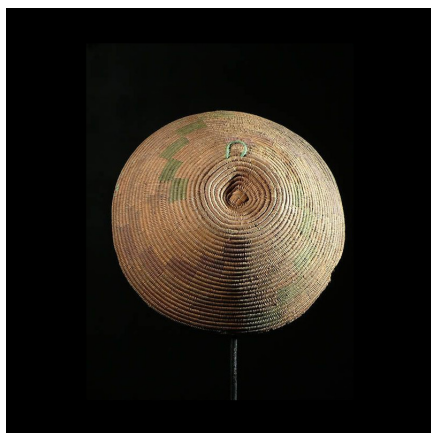

Certificat d'authenticité

Couvercle Imbenge de pots a biere - Zoulou - Afrique du Sud

Résumé Parmi les nombreux objets de la vie domestique Zoulou liés à la production de la bière, on trouve des filtres, récipients et couvercles de poterie, pour la transporter et pour la servir. Les poteries Ukamba étaient utilisées...

Caractéristiques

Ethnie :	Zoulou / Zulu
Pays d'origine :	Lesotho
Zone de collecte :	Lesotho, Maseru
Ancienneté présumée :	circa 1950
Matière principale :	fibres végétales
Aspect de surface :	d'usage
Etat apparent :	très bon état
Etat de conservation :	dans son jus
Appartenance :	collecte in situ
Test laboratoire :	non testé
Hauteur, en cm :	21
Poids, en grammes :	118
Socle :	non

Certifié le 15 juin 2024