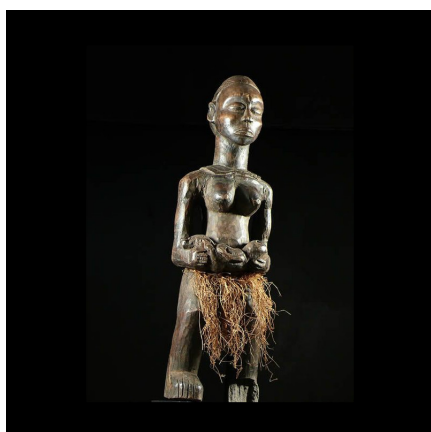

Certificat d'authenticité

Statue Maternite - Mbala / BaMbala - RDC Zaire / Congo

Résumé Les Mbala (ou Gimbala, Rumbala) sont environ deux cent mille installés au Sud Ouest de la République Démocratique du Congo , épars dans la province de Bandundu , sur les territoires Bagata et...

Caractéristiques

Ethnie :	Mbala / BaMbala
Pays d'origine :	Congo, Rép. Dém.
Zone de collecte :	Congo, Rép. Dém., Kinshasa
Ancienneté présumée :	entre 1960 et 1970
Matière principale :	bois
Aspect de surface :	d'usage
Etat apparent :	très bon état
Etat de conservation :	dans son jus
Appartenance :	ex collection particulière Europe
Test laboratoire :	non testé
Hauteur, en cm :	49
Poids, en grammes :	1200
Socle :	oui