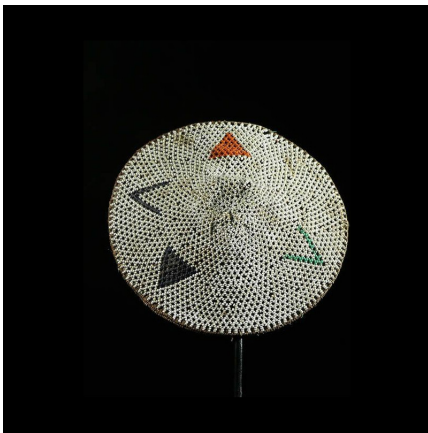

Certificat d'authenticité

Couvercle Imbenge de pots a biere - Zoulou - Afrique du Sud

Résumé Parmi les nombreux objets de la vie domestique Zoulou liés à la production de la bière, on trouve des filtres, récipients et couvercles de poterie, pour la transporter et pour la servir. Les poteries Ukamba étaient utilisées...

Caractéristiques

Ethnie :	Zoulou / Zulu
Pays d'origine :	Lesotho
Zone de collecte :	Lesotho, Maseru
Ancienneté présumée :	circa 1950
Matière principale :	fibres végétales
Aspect de surface :	d'usage
Etat apparent :	très bon état
Etat de conservation :	dans son jus
Appartenance :	collecte in situ
Test laboratoire :	non testé
Hauteur, en cm :	18
Poids, en grammes :	141
Socle :	non