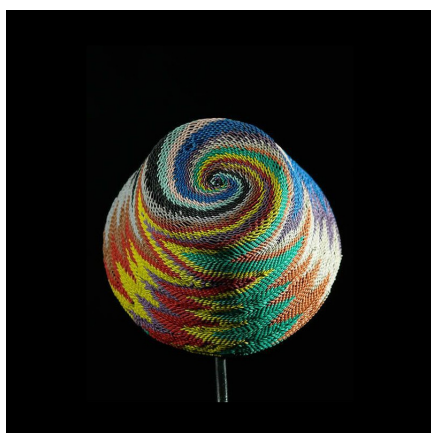

Certificat d'authenticité

Couvercle Imbenge de pots a biere - Zoulou - Afrique du Sud

Résumé Parmi les nombreux objets de la vie domestique Zoulou liés à la production de la bière, on trouve des filtres, récipients et couvercles de poterie, pour la transporter et pour la servir. Les poteries Ukamba étaient utilisées...

Caractéristiques

Ethnie :	Zoulou / Zulu
Pays d'origine :	Lesotho
Zone de collecte :	Lesotho, Maseru
Ancienneté présumée :	entre 1980 et 1990
Matière principale :	fibres végétales
Aspect de surface :	d'usage
Etat apparent :	très bon état
Etat de conservation :	dans son jus
Appartenance :	collecte in situ
Test laboratoire :	non testé
Hauteur, en cm :	11
Poids, en grammes :	94
Socle :	non