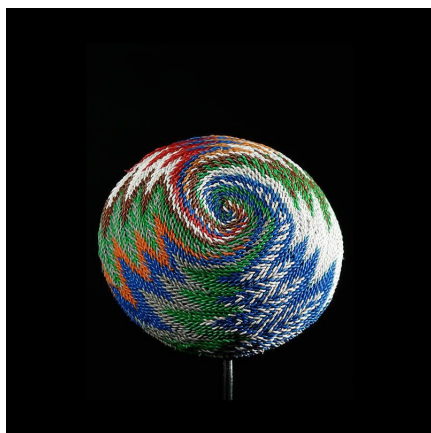

Certificat d'authenticité

Couvercle Imbenge de pots a biere - Zoulou - Afrique du Sud

Résumé Parmi les nombreux objets de la vie domestique Zoulou liés à la production de la bière, on trouve des filtres, récipients et couvercles de poterie, pour la transporter et pour la servir. Les poteries Ukamba étaient utilisées...

Caractéristiques

Ethnie :	Zoulou / Zulu
Pays d'origine :	Lesotho
Zone de collecte :	Lesotho, Maseru
Ancienneté présumée :	entre 1980 et 1990
Matière principale :	fibres végétales
Aspect de surface :	d'usage
Etat apparent :	très bon état
Etat de conservation :	dans son jus
Appartenance :	collecte in situ
Test laboratoire :	non testé
Hauteur, en cm :	15
Poids, en grammes :	141
Socle :	non