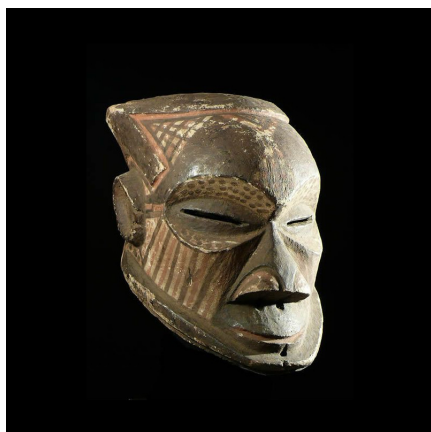

Certificat d'authenticité

Masque casque Bwoom - Kuba /Bushoong - RDC Zaire

Résumé L'un des trois masques principaux de la typologie des masques royaux chez les Kuba Bushoong est le masque ...

Caractéristiques

Ethnie :	Kuba / Bushoong
Pays d'origine :	Congo, Rép. Dém.
Zone de collecte :	Congo, Rép. Dém., Kinshasa
Ancienneté présumée :	entre 1970 et 1980
Aspect de surface :	d'usage
Etat apparent :	très bon état
Etat de conservation :	dans son jus
Appartenance :	collecte in situ
Test laboratoire :	non testé
Hauteur, en cm :	32
Poids, en grammes :	2202
Socle :	non