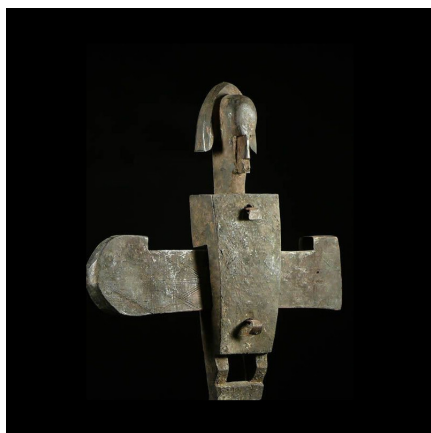

Certificat d'authenticité

Serrure de porte ancienne - Bambara - Mali

Résumé Les serrures Dogon / Bambara présentent une grande variété de formes et de motifs décoratifs. Chez les Dogon, beaucoup de temps et d'énergie sont consacrés à l'agriculture. Un grand nombre de greniers à grains signifie...

Caractéristiques

Ethnie :	Bambara / Bamana
Pays d'origine :	Mali
Zone de collecte :	Mali, Bamako
Ancienneté présumée :	entre 1960 et 1970
Matière principale :	bois
Aspect de surface :	d'usage
Etat apparent :	très bon état
Etat de conservation :	dans son jus
Appartenance :	collecte in situ
Test laboratoire :	non testé
Hauteur, en cm :	36
Poids, en grammes :	1 125
Socle :	non

Certifié le 25 mai 2024