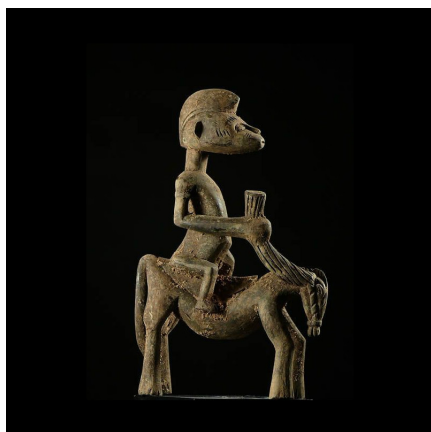

Certificat d'authenticité

Cavalier et son cheval Syonfo - Senoufo - Côte d'Ivoire

Résumé Dans toute l'Afrique, le cavalier est un symbole complexe. C'est le symbole d'un pouvoir matériel, mais aussi l'instrument...

Caractéristiques

Ethnie :	Senoufo / Senoufo
Pays d'origine :	Côte d'Ivoire
Zone de collecte :	Côte d'Ivoire, Yamoussoukro
Ancienneté présumée :	entre 1980 et 1990
Aspect de surface :	d'usage
Etat apparent :	très bon état
Etat de conservation :	dans son jus
Appartenance :	collecte in situ
Test laboratoire :	non testé
Hauteur, en cm :	27
Poids, en grammes :	345
Socle :	non