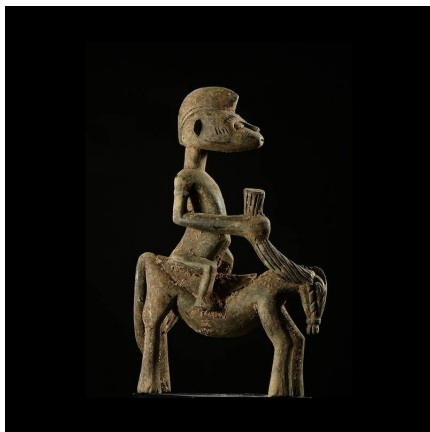

Certificat d'authenticité

Cavalier et son cheval Syonfolo - Senoufo - Côte d'Ivoire

Résumé Dans toute l'Afrique, le cavalier est un symbole complexe. C'est le symbole d'un pouvoir matériel, mais aussi l'instrument...

Caractéristiques

Ethnie :	Senoufo / Senoufo
Pays d'origine :	Côte d'Ivoire
Zone de collecte :	Côte d'Ivoire, Yamoussoukro
Ancienneté présumée :	entre 1980 et 1990
Aspect de surface :	d'usage
Etat apparent :	très bon état
Etat de conservation :	dans son jus
Appartenance :	collecte in situ
Test laboratoire :	non testé
Hauteur, en cm :	27
Poids, en grammes :	345
Socle :	non