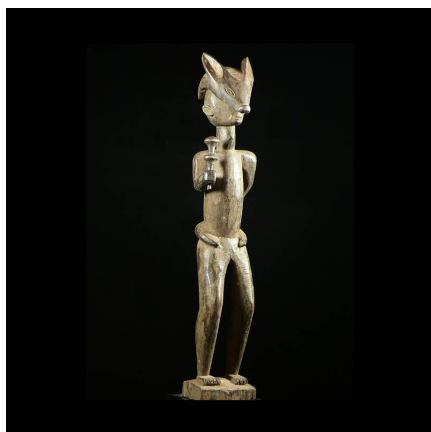

Certificat d'authenticité

Statuette anthropomorphe - Holo - RDC Zaire / Angola

Résumé Les Holo sont une petite ethnie de six mille individus qui vivent entre le Zaïre et l' Angola , sur les deux rives du Kwango . Il sont étroitement imbriqués avec leurs voisins, les Yaka, les...

Caractéristiques

Ethnie :	Holo / Baholo
Pays d'origine :	Congo, Rép. Dém.
Zone de collecte :	Congo, Rép. Dém., Kinshasa
Ancienneté présumée :	entre 1960 et 1970
Aspect de surface :	d'usage
Etat apparent :	très bon état
Etat de conservation :	dans son jus
Appartenance :	collecte in situ
Test laboratoire :	non testé
Hauteur, en cm :	49
Poids, en grammes :	910
Socle :	non