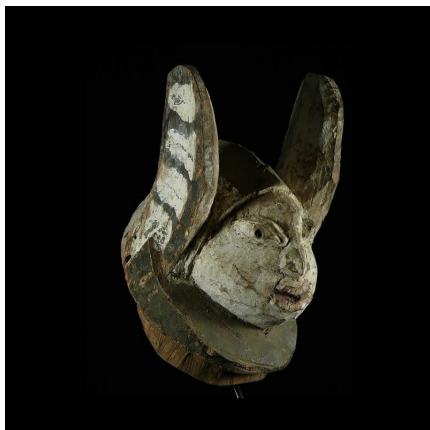

Certificat d'authenticité

Masque Gelede - Yoruba - Nigeria - Culte Gelede

Résumé La société des Gèlèdè est organisée autour des "mères" et se réunit la nuit. Les "mères" sont censées alors se transformer en oiseaux et être invitées par les âmes à examiner les éventuels problèmes de la communauté. <p...

Caractéristiques

Ethnie :	Yoruba / Yorouba
Pays d'origine :	Bénin
Zone de collecte :	Bénin, Porto-Novo
Ancienneté présumée :	entre 1960 et 1970
Aspect de surface :	d'usage
Etat apparent :	très bon état
Etat de conservation :	dans son jus
Appartenance :	collecte in situ
Test laboratoire :	non testé
Hauteur, en cm :	16
Poids, en grammes :	928
Socle :	non

Certifié le 4 juin 2023