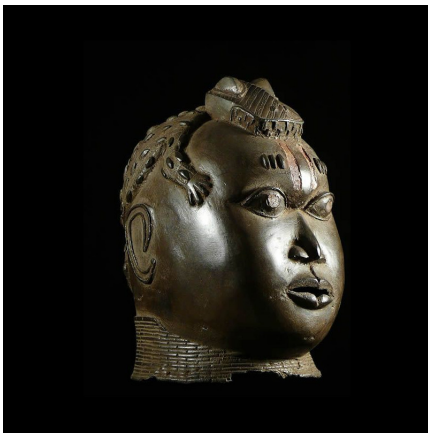

Certificat d'authenticité

Tete commemorative moderne en Bronze - Bini Edo - Nigeria

Résumé L'art d' Ifé est le seul en Afrique à proposer des représentations anthropomorphes d'un tel réalisme. Il est d'une si haute qualité artistique qu'on l'a souvent comparé aux autres grandes cultures naturalistes de la Grèce et de la Rome antiques. La...

Caractéristiques

Ethnie :	Bini / Edo
Pays d'origine :	Nigeria
Zone de collecte :	Nigeria, Abuja
Ancienneté présumée :	entre 1980 et 1990
Matière principale :	alliage bronzier
Aspect de surface :	d'usage
Etat apparent :	très bon état
Etat de conservation :	dans son jus
Appartenance :	collecte in situ
Test laboratoire :	non testé
Hauteur, en cm :	24
Poids, en grammes :	1950
Socle :	non

Certifié le 31 janv. 2023