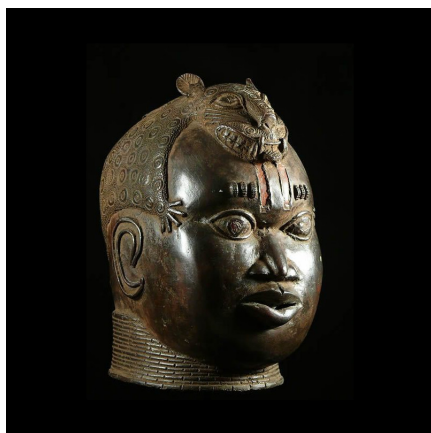

Certificat d'authenticité

Tete commemorative moderne en Bronze - Bini Edo - Nigeria

Résumé L'art d' Ifé est le seul en Afrique à proposer des représentations anthropomorphes d'un tel réalisme. Il est d'une si haute qualité artistique qu'on l'a souvent comparé aux autres grandes cultures naturalistes de la Grèce et de la Rome antiques. La...

Caractéristiques

Ethnie :	Bini / Edo
Pays d'origine :	Nigeria
Zone de collecte :	Nigeria, Abuja
Ancienneté présumée :	entre 1980 et 1990
Matière principale :	alliage bronzier
Aspect de surface :	d'usage
Etat apparent :	très bon état
Etat de conservation :	dans son jus
Appartenance :	collecte in situ
Test laboratoire :	non testé
Hauteur, en cm :	24
Poids, en grammes :	2515
Socle :	non

Certifié le 13 août 2024